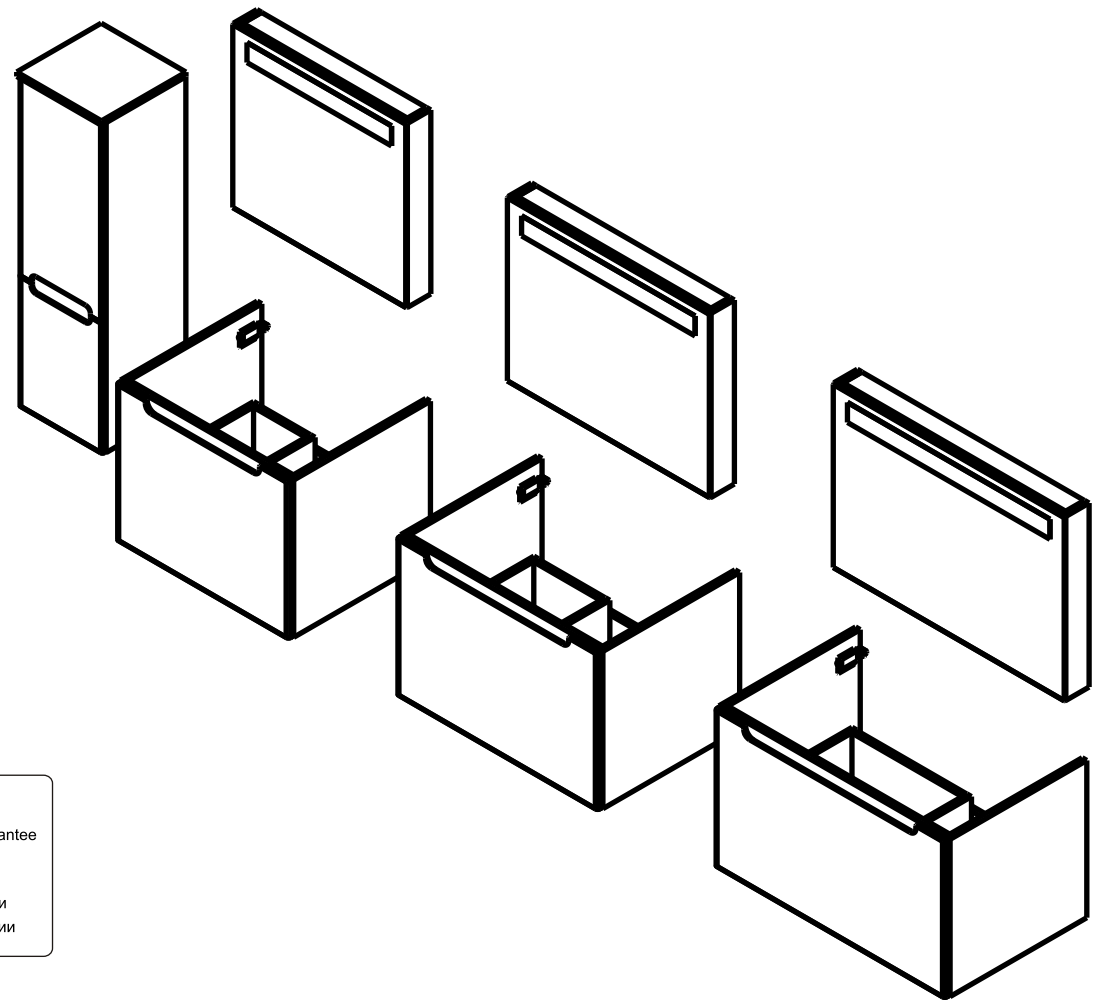

- X000000243 SPODNÍ SKŘÍŇKA POD UMYVADLO 600
- X000000244 SPODNÍ SKŘÍŇKA POD UMYVADLO 700
- X000000245 SPODNÍ SKŘÍŇKA POD UMYVADLO 800 L
- X000000246 SPODNÍ SKŘÍŇKA POD UMYVADLO 800 P
- X000000248 ZRCADLO 600
- X000000249 ZRCADLO 700
- X000000250 ZRCADLO 800
- X000000247 BOČNÍ SLOUP VYSOKÝ R
- X000000251 BOČNÍ SLOUP VYSOKÝ L